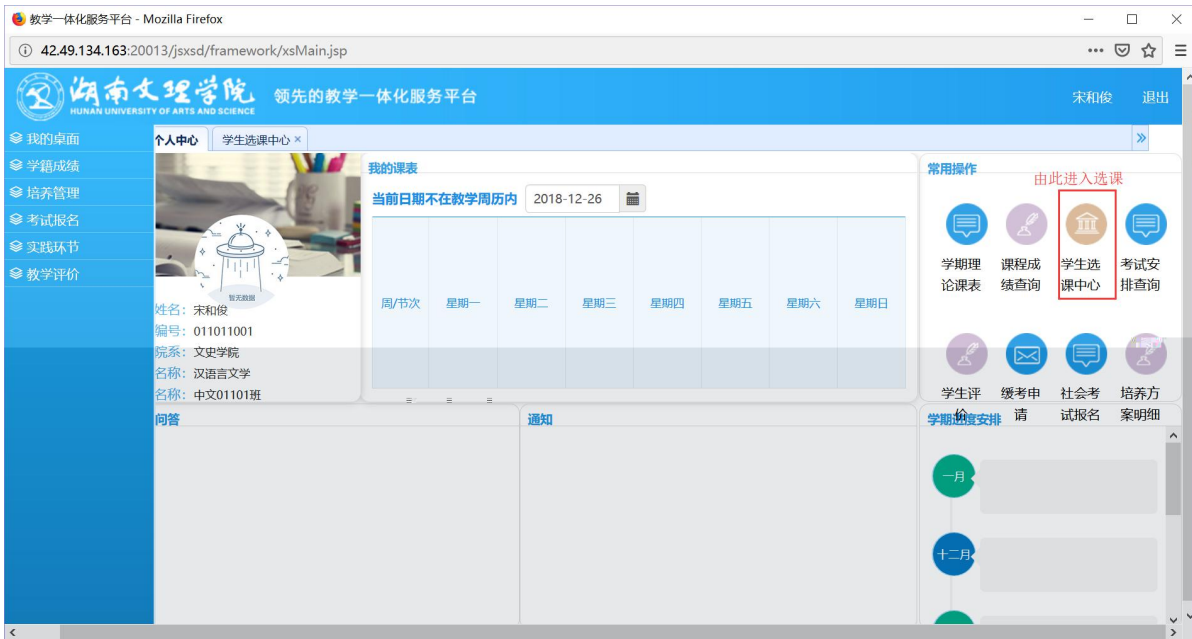

浏览器地址栏: 172.26.0.187/jsxsd/

湖南文理学院 HUNAN UNIVERSITY OF ARTS AND SCIENCE 教学一体化服务平台

用户登录

登录

温馨提示: 推荐使用E9以上浏览器以及360极速模式。

Copyright © 2017 湖南文理学院 湖南文理学院 湖南文理学院

选课学分情况

公选课选课

本学期选课学分/门数要求及已选情况							
	最高总学分	专业内跨年级选课(控制)		跨专业选课(控制)		校公共选修课选课(控制)	
		学分	门数	学分	门数	学分	门数
设置(控制)要求	不控制	不控制	不控制	不控制	不控制	2	1
已选统计	20.0	0.0	0	0.0	0	0.0	0

快捷导航：教学院（部）

党群机构

行政教辅机构

信息系统

国际交流

数字图书馆

采购信息